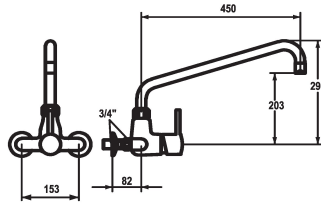

### KWC-No.

**121287**  
chromeline, AD 153 +/- 15mm, A 300

**121290**  
chromeline, AD 153 +/- 15 mm, A 450

- \* Eengrepsmengkraan
- \* Draaibare uitloop
- met instelbare pakkingbus
- straalregelmondstuk
- \* OptimalSpace - Royale was- en werkomgeving

### Projectie A

A300

A450

- \* KWC patroon XL 46 - hogedruk
- met keramische-schijventechniek
- uitstroomvolume en temperatuur traploos instelbaar
- temperatuurbegrenzing
- \* Wandaansluitingen 3/4" x 3/4", afsluitbaar L 40 excentrisch 7.5 mm

Wandmontage

Kraan type

Hebelmischer

Hoogteafmeting

296

geluidsklasse

U

Projectie A

A450

Connection measure

153+/-15

Afmetingen wateruitlaat

203

Materiaal

Messing