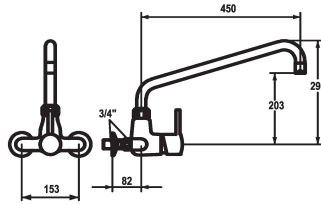

## KWC GASTRO

Mitigeur à levier - Cuisine professionnelle

Modell-Linie: GASTRO | 24.502.196.000  
Robinetteries | Robinets à monocommande

### KWC-No.

**121287**  
chromeline, AD 153 +/- 15mm, A 300

**121290**  
chromeline, AD 153, A 450

- \* Mitigeur à levier
- \* Bec orientable
- avec presse-étoupe resserrable
- embout brise-jet
- \* OptimalSpace - un espace de lavage ou de travail généreux

### Projection A

A300

A450

- \* KWC cartouche XL 46 - haute performance
- avec technique à disques céramique
- réglage de débit et de température continu
- limitation de température
- \* Raccords avec pointeaux d'arrêt 3/4" x 3/4" L 40 excentrique 7.5 mm

### Données techniques

Débit
goulot
Code couleur
Type d'installation
Type de robinet
Dimension de la hauteur
Groupe de bruit pour la robinetterie
Projection A
Connexion mesure
Dimension de la sortie d'eau
Matière