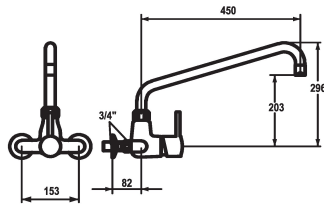

KWC GASTRO

Mitigeur à levier - Cuisine professionnelle

Modell-Linie: GASTRO | 24.502.196.000
Robinetteries | Robinets à monocommande

KWC-No.

121287
chromeline, AD 153 +/- 15mm, A 300

121290
chromeline, AD 153, A 450

- * Mitigeur à levier
- * Bec orientable
- avec presse-étoupe resserrable
- embout brise-jet
- * OptimalSpace - un espace de lavage ou de travail généreux

Projection A

A300

A450

- * KWC cartouche XL 46 - haute performance
- avec technique à disques céramique
- réglage de débit et de température continu
- limitation de température
- * Raccords avec pointeaux d'arrêt 3/4" x 3/4" L 40 excentrique 7.5 mm

Données techniques

Débit
goulot
Code couleur
Type d'installation
Type de robinet
Dimension de la hauteur
Groupe de bruit pour la robinetterie
Projection A
Connexion mesure
Dimension de la sortie d'eau
Matière