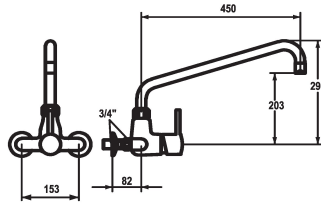

KWC GASTRO Hebelmischer - Grossküche

Modell-Linie: GASTRO | 24.502.196.000
Armaturen | Manuelle Armaturen

KWC-Nr.

121287
chromeline, AD 153 +/- 15mm, A 300

121290
chromeline, AD 153 +/- 15 mm, A 450

- * Hebelmischer
- * Schwenkauslauf
- mit nachziehbarer Stopfbüchse
- Strahlregler-Mundstück
- * OptimalSpace - grosszügiger Wasch- / Arbeitsbereich

Ausladung A

A 300

A 450

- * KWC Steuerpatrone XL 46 - Hochleistung
- mit Keramikscheibentechnik
- Auslaufmenge und Temperatur stufenlos einstellbar
- Temperaturbegrenzung
- * Wandanschlüsse 3/4" x 3/4", absperrbar L 40 exzentrisch 7.5 mm

Technische Daten

Auslaufmenge	50 l/min (3 bar)
Auslauf	fest
Farbcode	chromeline
Installationsart	Wandmontage
Armaturtyp	Hebelmischer
Mass Höhe	296
Armaturengeräuschgruppe	U
Ausladung A	A 450
Anschluss Mass	153+/-15
Mass-Wasseraustritt	203
Material	Messing