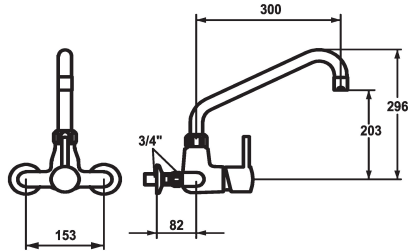

KWC GASTRO Eengreepsmengkraan

Modell-Linie: GASTRO | 24.502.194.000
Kranen | Eengreepkranen

KWC-No.

121287
chromeline, AD 153 +/- 15mm, A 300

121290
chromeline, AD 153 +/- 15 mm, A 450

- * Eengreepsmengkraan
- * Draaibare uitloop
- met instelbare pakkingbus
- straalregelmondstuk
- * OptimalSpace - Royale was- en werkomgeving

Projection_A

A300

A450

- * KWC patroon XL 46 - hogedruk
- met keramische-schijventechniek
- uitstroomvolume en temperatuur traploos instelbaar
- temperatuurbegrenzing
- * Wandaansluitingen 3/4" x 3/4", afsluitbaar L 40 excentrisch 7.5 mm

Technical Data

A_Spout_Spray

uitloop

Kleurcode

Installation_type

Faucet_typ

Hoogteafmeting

G_Acoustic group

Projection_A

Connection measure

Afmetingen wateruitlaat

Materiaal

50 l/min (3 bar)

vast

chromeline

Wandmontage