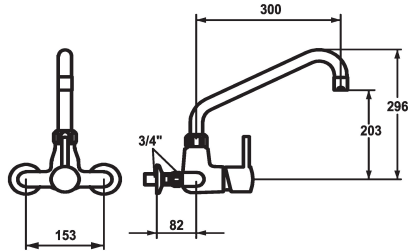

KWC GASTRO Eengreepsmengkraan

Modell-Linie: GASTRO | 24.502.194.000
Kranen | Eengreepkranen

KWC-No.

121287
chromeline, AD 153 +/- 15mm, A 300

121290
chromeline, AD 153 +/- 15 mm, A 450

- * Eengreepsmengkraan
- * Draaibare uitloop
- met instelbare pakkingbus
- straalregelmondstuk
- * OptimalSpace - Royale was- en werkomgeving

Projectie A

A300

A450

- * KWC patroon XL 46 - hogedruk
- met keramische-schijventechniek
- uitstroomvolume en temperatuur traploos instelbaar
- temperatuurbegrenzing
- * Wandaansluitingen 3/4" x 3/4", afsluitbaar L 40 excentrisch 7.5 mm

Wandmontage

Kraan type

Hebelmischer

Hoogteafmeting

296

geluidsklasse

U

Projectie A

A300

Connection measure

153 +/- 15

Afmetingen wateruitlaat

203

Materiaal

Messing