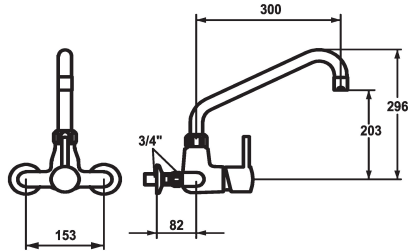

## KWC GASTRO Mitigeur à levier

Modell-Linie: GASTRO | 24.502.194.000  
Robinetteries | Robinets à monocommande

### KWC-No.

**121287**  
chromeline, AD 153 +/- 15mm, A 300

**121290**  
chromeline, AD 153, A 450

- \* Mitigeur à levier
- \* Bec orientable
- avec presse-étoupe resserrable
- embout brise-jet
- \* OptimalSpace - un espace de lavage ou de travail généreux

### Projection A

A300

A450

- \* KWC cartouche XL 46 - haute performance
- avec technique à disques céramique
- réglage de débit et de température continu
- limitation de température
- \* Raccords avec pointeaux d'arrêt 3/4" x 3/4" L 40 excentrique 7.5 mm

### Données techniques

Débit
goulot
Code couleur
Type d'installation
Type de robinet
Dimension de la hauteur
Groupe de bruit pour la robinetterie
Projection A
Connexion mesure
Dimension de la sortie d'eau
Matière