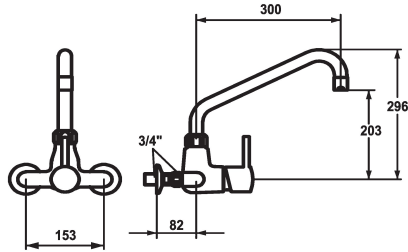

KWC GASTRO Mitigeur à levier

Modell-Linie: GASTRO | 24.502.194.000
Robinetteries | Robinets à monocommande

KWC-No.

121287
chromeline, AD 153 +/- 15mm, A 300

121290
chromeline, AD 153, A 450

- * Mitigeur à levier
- * Bec orientable
- avec presse-étoupe resserrable
- embout brise-jet
- * OptimalSpace - un espace de lavage ou de travail généreux

Projection A

A300

A450

- * KWC cartouche XL 46 - haute performance
- avec technique à disques céramique
- réglage de débit et de température continu
- limitation de température
- * Raccords avec pointeaux d'arrêt 3/4" x 3/4" L 40 excentrique 7.5 mm

Données techniques

Débit
goulot
Code couleur
Type d'installation
Type de robinet
Dimension de la hauteur
Groupe de bruit pour la robinetterie
Projection A
Connexion mesure
Dimension de la sortie d'eau
Matière

50 l/min (3 bar)
Fixe
chromeline
Montage mural
Hebelmischer
296
U
A300
153+/-15
203
Laiton