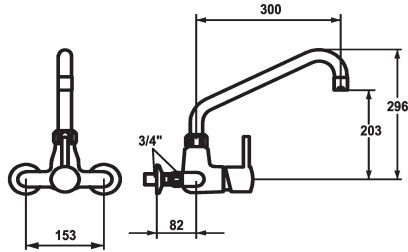

## KWC GASTRO Hebelmischer - Grossküche

Modell-Linie: GASTRO | 24.502.194.000  
Armaturen | Manuelle Armaturen

### KWC-Nr.

**121287**  
chromeline, AD 153 +/- 15mm, A 300

**121290**  
chromeline, AD 153 +/- 15 mm, A 450

- \* Hebelmischer
- \* Schwenkauslauf
- mit nachziehbarer Stopfbüchse
- Strahlregler-Mundstück
- \* OptimalSpace - grosszügiger Wasch- / Arbeitsbereich

### Ausladung A

A 300

A 450

- \* KWC Steuerpatrone XL 46 - Hochleistung
- mit Keramikscheibentechnik
- Auslaufmenge und Temperatur stufenlos einstellbar
- Temperaturbegrenzung
- \* Wandanschlüsse 3/4" x 3/4", absperrbar L 40 exzentrisch 7.5 mm

### Technische Daten

Auslaufmenge
Auslauf
Farbcode
Installationsart
Armaturtyp
Mass Höhe
Armaturengeräuschgruppe
Ausladung A
Anschluss Mass
Mass-Wasseraustritt
Material

50 l/min (3 bar)
fest
chromeline
Wandmontage
Hebelmischer
U
A 300
153+/-15
203
Messing