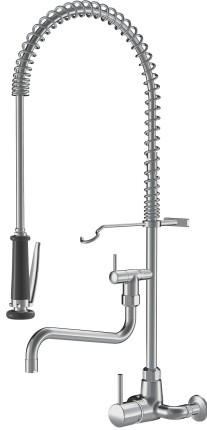

KWC GASTRO Hebelmischer - Grossküche

Modell-Linie: GASTRO | 24.502.166.000
Armaturen | Manuelle Armaturen

KWC-Nr.

121281
chromeline, AD 153, A 200, B 270

121284
chromeline, AD 153, A 300, B 370

Ausladung A

A 200 / A 400

A 300

- * Hebelmischer
- * Tragfeder aus Edelstahl
- * TouchProtect - Schutz vor Verbrennungen durch Zweischalenprinzip
- * Eigensicher gegen Rückfließen
- * Schwenkauslauf 160°
- mit nachziehbarer Stopfbüchse
- Strahlregler-Mundstück
- * Geschirwaschbrause
- absperrbare Siebbräuse mit Schließverzögerung
- mit Ventil-Wartungseinheit zur Reinigung und schwenkbarem

- Siebstrahl
- SprayClean - aktive Kalkbeseitigung und schnelle Siebreinigung
- SprayLock - arretierbarer Brausestrahl
- PowerClean - Siebstrahlmodus
- * OptimalSpace - grosszügiger Wasch- / Arbeitsbereich
- * KWC Steuerpatrone XL 46 - Hochleistung
- mit Keramikscheibentechnik
- Auslaufmenge und Temperatur stufenlos einstellbar
- Temperaturbegrenzung
- * Wandanschlüsse 1/2" x 3/4", nicht absperibar L 40 exzentrisch 4 mm

Technische Daten

Auslaufmenge	34 l/min (3 bar)
Brause: Auslaufmenge	15 l/min (3 bar)
Auslauf	fest
Wandhalter	mit Wandhalter
Küchenbrause	Geschirrbrause
Ausladung B	B 370
Farbcode	chromeline
Installationsart	Wandmontage
Armaturtyp	Hebelmischer
Armaturengeräuschgruppe	II
Brausenabgang: Armaturengeräuschgruppe	I
Ausladung A	A 300
Anschluss Mass	153+/-8
Mass-Wasseraustritt	97/175
Material	Messing