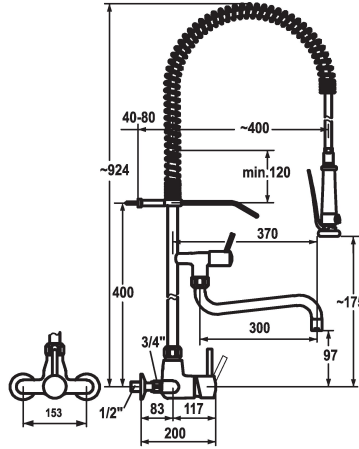

KWC GASTRO Hebelmischer - Grossküche

Modell-Linie: GASTRO | 24.502.166.000
Armaturen | Manuelle Armaturen

KWC-Nr.

121281
chromeline, AD 153, A 200, B 270

121284
chromeline, AD 153, A 300, B 370

Ausladung A

A 200 / A 400

A 300

- * Hebelmischer
- * Tragfeder aus Edelstahl
- * TouchProtect - Schutz vor Verbrennungen durch Zweischalenprinzip
- * Eigensicher gegen Rückfließen
- * Schwenkauslauf 160°
- mit nachziehbarer Stopfbüchse
- Strahlregler-Mundstück
- * Geschirwaschbrause
- absperrbare Siebbräuse mit Schließverzögerung
- mit Ventil-Wartungseinheit zur Reinigung und schwenkbarem

- Siebstrahl
- SprayClean - aktive Kalkbeseitigung und schnelle Siebreinigung
- SprayLock - arretierbarer Brausestrahl
- PowerClean - Siebstrahlmodus
- * OptimalSpace - grosszügiger Wasch- / Arbeitsbereich
- * KWC Steuerpatrone XL 46 - Hochleistung
- mit Keramikscheibentechnik
- Auslaufmenge und Temperatur stufenlos einstellbar
- Temperaturbegrenzung
- * Wandanschlüsse 1/2" x 3/4", nicht absperibar L 40 exzentrisch 4 mm

Technische Daten

Auslaufmenge	34 l/min (3 bar)
Brause: Auslaufmenge	15 l/min (3 bar)
Auslauf	fest
Wandhalter	mit Wandhalter
Küchenbrause	Geschirrbrause
Ausladung B	B 370
Farbcode	chromeline
Installationsart	Wandmontage
Armaturtyp	Hebelmischer
Armaturengeräuschgruppe	II
Brausenabgang: Armaturengeräuschgruppe	I
Ausladung A	A 300
Anschluss Mass	153+/-8
Mass-Wasseraustritt	97/175
Material	Messing