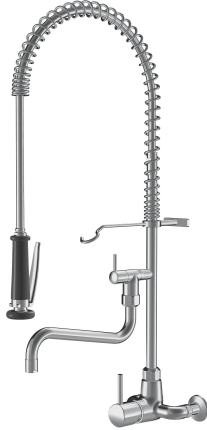

## KWC GASTRO Hebelmischer - Grossküche

Modell-Linie: GASTRO | 24.502.166.000  
Armaturen | Manuelle Armaturen

### KWC-Nr.

**121281**  
chromeline, AD 153, A 200, B 270

**121284**  
chromeline, AD 153, A 300, B 370

### Ausladung A

A 200 / A 400

A 300

- \* Hebelmischer
- \* Tragfeder aus Edelstahl
- \* TouchProtect - Schutz vor Verbrennungen durch Zweischalenprinzip
- \* Eigensicher gegen Rückfließen
- \* Schwenkauslauf 160°
- mit nachziehbarer Stopfbüchse
- Strahlregler-Mundstück
- \* Geschirwaschbrause
- absperrbare Siebbräuse mit Schließverzögerung
- mit Ventil-Wartungseinheit zur Reinigung und schwenkbarem

- Siebstrahl
- SprayClean - aktive Kalkbeseitigung und schnelle Siebreinigung
- SprayLock - arretierbarer Brausestrahl
- PowerClean - Siebstrahlmodus
- \* OptimalSpace - grosszügiger Wasch- / Arbeitsbereich
- \* KWC Steuerpatrone XL 46 - Hochleistung
- mit Keramikscheibentechnik
- Auslaufmenge und Temperatur stufenlos einstellbar
- Temperaturbegrenzung
- \* Wandanschlüsse 1/2" x 3/4", nicht absperribar L 40 exzentrisch 4 mm