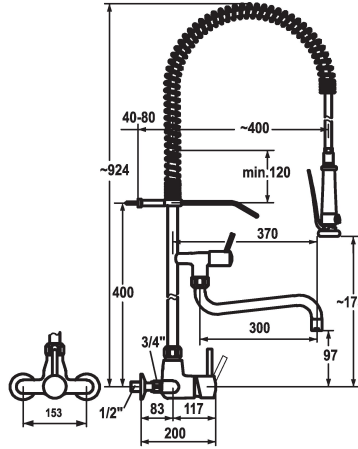

## KWC GASTRO Hebelmischer - Grossküche

Modell-Linie: GASTRO | 24.502.166.000  
Armaturen | Manuelle Armaturen

### KWC-Nr.

**121281**  
chromeline, AD 153, A 200, B 270

**121284**  
chromeline, AD 153, A 300, B 370

- Siebstrahl
- SprayClean - aktive Kalkbeseitigung und schnelle Siebreinigung
- SprayLock - arretierbarer Brausestrahl
- PowerClean - Siebstrahlmodus
- \* OptimalSpace - grosszügiger Wasch- / Arbeitsbereich
- \* KWC Steuerpatrone XL 46 - Hochleistung
- mit Keramikscheibentechnik
- Auslaufmenge und Temperatur stufenlos einstellbar
- Temperaturbegrenzung
- \* Wandanschlüsse 1/2" x 3/4", nicht absperribar L 40 exzentrisch 4 mm

39 l/min (3 bar)
15 l/min (3 bar)
fest
mit Wandhalter
Geschirrbrause
B 370
chromeline
Wandmontage
Hebelmischer
II
I
A 300
153+/-8
97/175
Messing