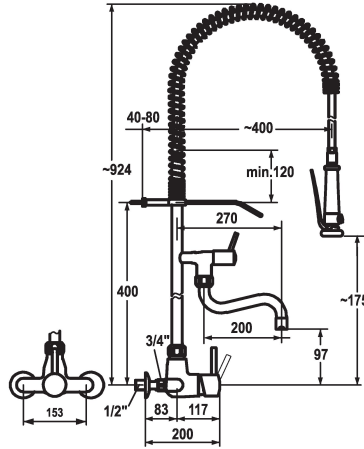

## KWC GASTRO Hebelmischer - Grossküche

Modell-Linie: GASTRO | 24.502.164.000  
Armaturen | Manuelle Armaturen

### KWC-Nr.

**121281**  
chromeline, AD 153, A 200, B 270

**121284**  
chromeline, AD 153, A 300, B 370

- Siebstrahl
- SprayClean - aktive Kalkbeseitigung und schnelle Siebreinigung
- SprayLock - arretierbarer Brausestrahl
- PowerClean - Siebstrahlmodus
- \* OptimalSpace - grosszügiger Wasch- / Arbeitsbereich
- \* KWC Steuerpatrone XL 46 - Hochleistung
- mit Keramikscheibentechnik
- Auslaufmenge und Temperatur stufenlos einstellbar
- Temperaturbegrenzung
- \* Wandanschlüsse 1/2" x 3/4", absperibar L 40 exzentrisch 4 mm

39 l/min (3 bar)
15 l/min (3 bar)
fest
mit Wandhalter
Geschirrbrause
B 270
chromeline
Wandmontage
Hebelmischer
924
II
I
A 200 / A 400
153+/-8
97/175
Messing