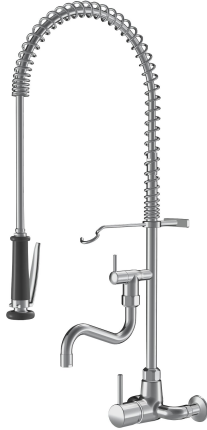

## KWC GASTRO Hebelmischer - Grossküche

Modell-Linie: GASTRO | 24.502.164.000  
Armaturen | Manuelle Armaturen

### KWC-Nr.

**121281**  
chromeline, AD 153, A 200, B 270

**121284**  
chromeline, AD 153, A 300, B 370

### Ausladung A

A 200 / A 400

A 300

- \* Hebelmischer
- \* Tragfeder aus Edelstahl
- \* TouchProtect - Schutz vor Verbrennungen durch Zweischalenprinzip
- \* Eigensicher gegen Rückfließen
- \* Schwenkauslauf 160°
- mit nachziehbarer Stopfbüchse
- Strahlregler-Mundstück
- \* Geschirwaschbrause
- absperrbare Siebbrause mit Schließverzögerung
- mit Ventil-Wartungseinheit zur Reinigung und schwenkbarem

- Siebstrahl
- SprayClean - aktive Kalkbeseitigung und schnelle Siebreinigung
- SprayLock - arretierbarer Brausestrahl
- PowerClean - Siebstrahlmodus
- \* OptimalSpace - grosszügiger Wasch- / Arbeitsbereich
- \* KWC Steuerpatrone XL 46 - Hochleistung
- mit Keramikscheibentechnik
- Auslaufmenge und Temperatur stufenlos einstellbar
- Temperaturbegrenzung
- \* Wandanschlüsse 1/2" x 3/4", absperibar L 40 exzentrisch 4 mm