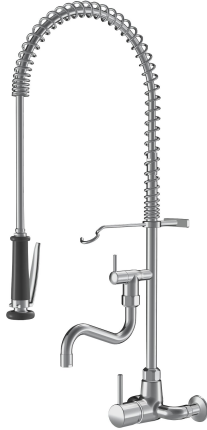

KWC GASTRO Hebelmischer - Grossküche

Modell-Linie: GASTRO | 24.502.164.000
Armaturen | Manuelle Armaturen

KWC-Nr.

121281
chromeline, AD 153, A 200, B 270

121284
chromeline, AD 153, A 300, B 370

Ausladung A

A 200 / A 400

A 300

- * Hebelmischer
- * Tragfeder aus Edelstahl
- * TouchProtect - Schutz vor Verbrennungen durch Zweischalenprinzip
- * Eigensicher gegen Rückfließen
- * Schwenkauslauf 160°
- mit nachziehbarer Stopfbüchse
- Strahlregler-Mundstück
- * Geschirwaschbrause
- absperrbare Siebbräuse mit Schließverzögerung
- mit Ventil-Wartungseinheit zur Reinigung und schwenkbarem

- Siebstrahl
- SprayClean - aktive Kalkbeseitigung und schnelle Siebreinigung
- SprayLock - arretierbarer Brausestrahl
- PowerClean - Siebstrahlmodus
- * OptimalSpace - grosszügiger Wasch- / Arbeitsbereich
- * KWC Steuerpatrone XL 46 - Hochleistung
- mit Keramikscheibentechnik
- Auslaufmenge und Temperatur stufenlos einstellbar
- Temperaturbegrenzung
- * Wandanschlüsse 1/2" x 3/4", absperibar L 40 exzentrisch 4 mm

39 l/min (3 bar)
15 l/min (3 bar)
fest
mit Wandhalter
Geschirrbrause
B 270
chromeline
Wandmontage
Hebelmischer
924
II
I
A 200 / A 400
153+/-8
97/175
Messing