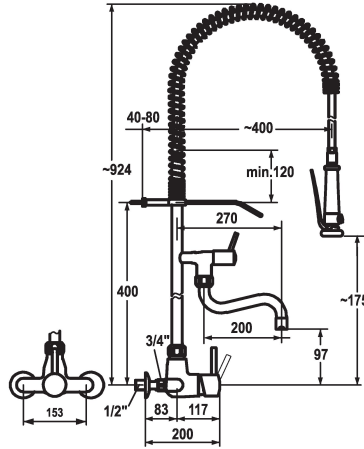

KWC GASTRO Hebelmischer - Grossküche

Modell-Linie: GASTRO | 24.502.164.000
Armaturen | Manuelle Armaturen

KWC-Nr.

121281
chromeline, AD 153, A 200, B 270

121284
chromeline, AD 153, A 300, B 370

Ausladung A

A 200 / A 400

A 300

- * Hebelmischer
- * Tragfeder aus Edelstahl
- * TouchProtect - Schutz vor Verbrennungen durch Zweischalenprinzip
- * Eigensicher gegen Rückfließen
- * Schwenkauslauf 160°
- mit nachziehbarer Stopfbüchse
- Strahlregler-Mundstück
- * Geschirwaschbrause
- absperrbare Siebbräuse mit Schließverzögerung
- mit Ventil-Wartungseinheit zur Reinigung und schwenkbarem

- Siebstrahl
- SprayClean - aktive Kalkbeseitigung und schnelle Siebreinigung
- SprayLock - arretierbarer Brausestrahl
- PowerClean - Siebstrahlmodus
- * OptimalSpace - grosszügiger Wasch- / Arbeitsbereich
- * KWC Steuerpatrone XL 46 - Hochleistung
- mit Keramikscheibentechnik
- Auslaufmenge und Temperatur stufenlos einstellbar
- Temperaturbegrenzung
- * Wandanschlüsse 1/2" x 3/4", absperibar L 40 exzentrisch 4 mm

39 l/min (3 bar)
15 l/min (3 bar)
fest
mit Wandhalter
Geschirrbrause
B 270
chromeline
Wandmontage
Hebelmischer
924
II
I
A 200 / A 400
153+/-8
97/175
Messing