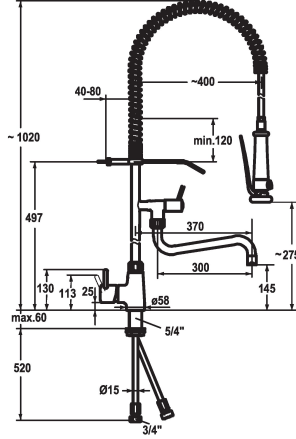

KWC GASTRO Lever mixer - Commercial kitchen

Modell-Linie: GASTRO | 24.501.146.000
Kranen | Eengreepkranen

KWC-No.

121275
chromeline, A 200, B 270, Kupferrohranschlüsse

121276
chromeline, A 300, B 370

Projection_A

- zeef
 - SprayLock - Vastzetbare douchestraal
 - PowerClean - Zeefstraalmodus
- * OptimalSpace - Royale was- en werkomgeving
- * KWC patroon XL 46 - hogedruk
 - met keramische-schijventechniek
 - uitstroomvolume en temperatuur traploos instelbaar
 - temperatuurbegrenzing
- * Koperbuisaansluitingen ø15 mm
- * Bevestiging met schroefdraadhuls 1 1/4"
- * Tafelboring ø42 mm

Technical Data

A_Spout_Spray
A_Spray (kitchen)
Connection
uitloop
Muurbeugel
Handling
Kitchen_spray
Projection_B
Kleurcode
Installation_type
Faucet_typ
Hoogteafmeting
G_Acoustic group
Vaatdouche uitloop: geluidsklasse
Projection_A
Afmetingen wateruitlaat
Materiaal

32 l/min (3 bar)
15 l/min (3 bar)
Koperbuisaansluitingen
vast
mit Wandhalter
zijdelings bediend
Vaatdouche
B370
chromeline
staande montage
Hebelmischer
1020
II
I
A300/A400
194/275
Messing