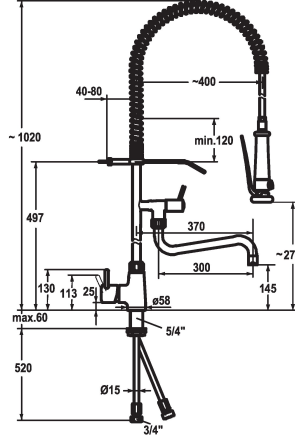

## KWC GASTRO Hebelmischer - Grossküche

Modell-Linie: GASTRO | 24.501.146.000  
Armaturen | Manuelle Armaturen

### KWC-Nr.

**121275**  
chromeline, A 200, B 270

**121276**  
chromeline, A 300, B 370

- SprayClean - aktive Kalkbeseitigung und schnelle Siebreinigung
- SprayLock - arretierbarer Brausestrahl
- PowerClean - Siebstrahlmodus
- \* OptimalSpace - grosszügiger Wasch- / Arbeitsbereich
- \* KWC Steuerpatrone XL 46 - Hochleistung
- mit Keramikscheibentechnik
- Auslaufmenge und Temperatur stufenlos einstellbar
- Temperaturbegrenzung
- \* Kupferrohranschlüsse ø15 mm
- \* Befestigung mit Gewindestutzen 1 1/4"
- \* Tischbohrung ø42 mm

32 l/min (3 bar)
15 l/min (3 bar)
Kupferrohranschlüsse
fest
mit Wandhalter
seitenbedient
Geschirrbrause
B 370
chromeline
Standmontage
Hebelmischer
1020
II
I
A 300 / A 400
194/275
Messing