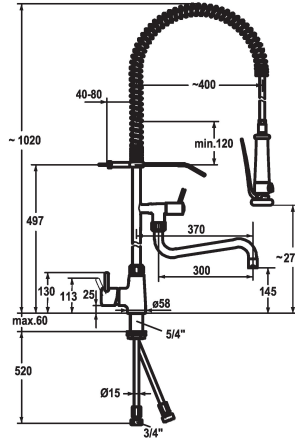

KWC GASTRO Hebelmischer - Grossküche

Modell-Linie: GASTRO | 24.501.146.000
Armaturen | Manuelle Armaturen

KWC-Nr.

121275
chromeline, A 200, B 270

121276
chromeline, A 300, B 370

Ausladung A

A 200 / A 400

A 300 / A 400

- SprayClean - aktive Kalkbeseitigung und schnelle Siebreinigung
- SprayLock - arretierbarer Brausestrahl
- PowerClean - Siebstrahlmodus
- * OptimalSpace - grosszügiger Wasch- / Arbeitsbereich
- * KWC Steuerpatrone XL 46 - Hochleistung
- mit Keramikscheibentechnik
- Auslaufmenge und Temperatur stufenlos einstellbar
- Temperaturbegrenzung
- * Kupferrohranschlüsse ø15 mm
- * Befestigung mit Gewindestutzen 1 1/4"
- * Tischbohrung ø42 mm

Technische Daten

Auslaufmenge	32 l/min (3 bar)
Brause: Auslaufmenge	15 l/min (3 bar)
Anschluss	Kupferrohranschlüsse
Auslauf	fest
Wandhalter	mit Wandhalter
Bedienung	seitenbedient
Küchenbrause	Geschirrbrause
Ausladung B	B 370
Farbcode	chromeline
Installationsart	Standmontage
Armaturtyp	Hebelmischer
Mass Höhe	1020
Armaturengeräuschgruppe	II
Brausenabgang: Armaturengeräuschgruppe	I
Ausladung A	A 300 / A 400
Mass-Wasseraustritt	194/275
Material	Messing
teamNumber	727443.502
sanitasTroeschNumber	6119 773.501

Auslaufmenge	32 l/min (3 bar)
Brause: Auslaufmenge	15 l/min (3 bar)
Anschluss	Kupferrohranschlüsse
Auslauf	fest
Wandhalter	mit Wandhalter
Bedienung	seitenbedient
Küchenbrause	Geschirrbrause
Ausladung B	B 370
Farbcode	chromeline
Installationsart	Standmontage
Armaturtyp	Hebelmischer
Mass Höhe	1020
Armaturengeräuschgruppe	II
Brausenabgang: Armaturengeräuschgruppe	I
Ausladung A	A 300 / A 400
Mass-Wasseraustritt	194/275
Material	Messing
teamNumber	727443.502
sanitasTroeschNumber	6119 773.501