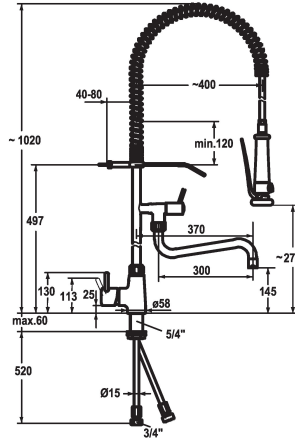

KWC GASTRO Hebelmischer - Grossküche

Modell-Linie: GASTRO | 24.501.146.000
Armaturen | Manuelle Armaturen

KWC-Nr.

121275
chromeline, A 200, B 270

121276
chromeline, A 300, B 370

Ausladung A

A 200 / A 400

A 300 / A 400

- * Hebelmischer
- * Tragfeder aus Edelstahl
- * TouchProtect - Schutz vor Verbrennungen durch Zweischalenprinzip
- * Eigensicher gegen Rückfließen
- * Schwenkauslauf
- mit nachziehbarer Stopfbüchse
- Strahlregler-Mundstück
- * Geschirrwashbrause
- absperrbare Siebbrause mit Schließverzögerung
- mit Ventil-Wartungseinheit zur Reinigung und schwenkbarem Siebstrahl

- SprayClean - aktive Kalkbeseitigung und schnelle Siebreinigung
- SprayLock - arretierbarer Brausestrahl
- PowerClean - Siebstrahlmodus
- * OptimalSpace - grosszügiger Wasch- / Arbeitsbereich
- * KWC Steuerpatrone XL 46 - Hochleistung
- mit Keramikscheibentechnik
- Auslaufmenge und Temperatur stufenlos einstellbar
- Temperaturbegrenzung
- * Kupferrohranschlüsse ø15 mm
- * Befestigung mit Gewindestutzen 1 1/4"
- * Tischbohrung ø42 mm

32 l/min (3 bar)
15 l/min (3 bar)
Kupferrohranschlüsse
fest
mit Wandhalter
seitenbedient
Geschirrbrause
B 370
chromeline
Standmontage
Hebelmischer
1020
II
I
A 300 / A 400
194/275
Messing