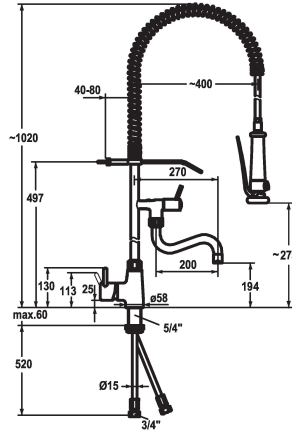

### KWC-No.

**121275**  
chromeline, A 200, B 270, Kupferrohranschlüsse

**121276**  
chromeline, A 300, B 370

- zeef
  - SprayLock - Vastzetbare douchestraal
  - PowerClean - Zeefstraalmodus
- \* OptimalSpace - Royale was- en werkomgeving
- \* KWC patroon XL 46 - hogedruk
  - met keramische-schijventechniek
  - uitstroomvolume en temperatuur traploos instelbaar
  - temperatuurbegrenzing
- \* Koperbuisaansluitingen ø15 mm
- \* Bevestiging met schroefdraadhuls 1 1/4"
- \* Tafelboring ø42 mm

### Technical Data

A_Spout_Spray
A_Spray (kitchen)
Connection
uitloop
Muurbeugel
Handling
Kitchen_spray
Projection_B
Kleurcode
Installation_type
Faucet_typ
Hoogteafmeting
G_Acoustic group
Vaatdouche uitloop: geluidsklasse
Projection_A
Afmetingen wateruitlaat
Materiaal