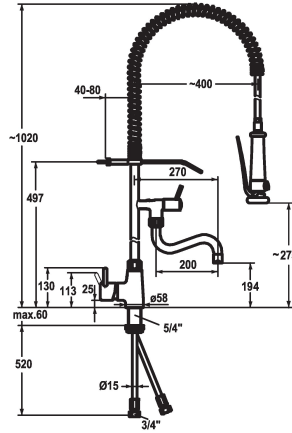

KWC GASTRO

Mitigeur à levier - Cuisine professionnelle

Modell-Linie: GASTRO | 24.501.144.000
Robinetteries | Robinets à monocommande

KWC-No.

121275
chromeline, A 200, B 270

121276
chromeline, A 300, B 370

Projection A

- SprayClean - élimination active du calcaire et nettoyage rapide du filtre
- SprayLock - interruption du jet d'eau
- PowerClean - mode jet pluie
- * OptimalSpace - un espace de lavage ou de travail généreux
- * KWC cartouche XL 46 - haute performance
- avec technique à disques céramique
- réglage de débit et de température continu
- limitation de température
- * Raccords tubulures cuivre ø15 mm
- * Fixation par tige fileté 1 1/4"
- * Perçage utile ø42 mm

Données techniques

Débit
Douchette: Débit
Raccord
goulot
Support mural
Commande
Douchette de cuisine
Projection B
Code couleur
Type d'installation
Type de robinet
Dimension de la hauteur
Groupe de bruit pour la robinetterie
Sortie de douchette: Groupe de bruit pour la robinetterie
Projection A
Dimension de la sortie d'eau
Matière

32 l/min (3 bar)
15 l/min (3 bar)
Raccords tubulures cuivre
Fixe
mit Wandhalter
commande latérale
Douchette vaisselle
B270
chromeline
montage vertical
Hebelmischer
1020
II
I
A200/A400
194/275
Laiton

Pièces de rechange