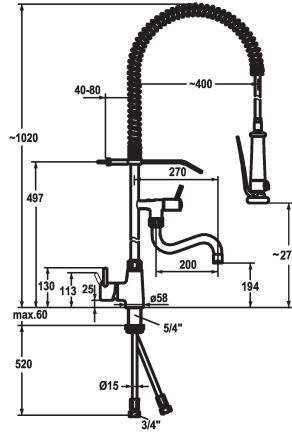

KWC GASTRO Hebelmischer - Grossküche

Modell-Linie: GASTRO | 24.501.144.000
Armaturen | Manuelle Armaturen

KWC-Nr.

121275
chromeline, A 200, B 270

121276
chromeline, A 300, B 370

Ausladung A

A 200 / A 400

A 300 / A 400

- * Hebelmischer
- * Tragfeder aus Edelstahl
- * TouchProtect - Schutz vor Verbrennungen durch Zweischalenprinzip
- * Eigensicher gegen Rückfließen
- * Schwenkauslauf
- mit nachziehbarer Stopfbüchse
- Strahlregler-Mundstück
- * Geschirrwashbrause
- absperrbare Siebbrause mit Schließverzögerung
- mit Ventil-Wartungseinheit zur Reinigung und schwenkbarem Siebstrahl

- SprayClean - aktive Kalkbeseitigung und schnelle Siebreinigung
- SprayLock - arretierbarer Brausestrahl
- PowerClean - Siebstrahlmodus
- * OptimalSpace - grosszügiger Wasch- / Arbeitsbereich
- * KWC Steuerpatrone XL 46 - Hochleistung
- mit Keramikscheibentechnik
- Auslaufmenge und Temperatur stufenlos einstellbar
- Temperaturbegrenzung
- * Kupferrohranschlüsse $\varnothing 15$ mm
- * Befestigung mit Gewindestutzen 1 $\frac{1}{4}$ "
- * Tischbohrung $\varnothing 42$ mm

32 l/min (3 bar)
15 l/min (3 bar)
Kupferrohranschlüsse
fest
mit Wandhalter
seitenbedient
Geschirrbrause
B 270
chromeline
Standmontage
Hebelmischer
1020
II
I
A 200 / A 400
194/275
Messing