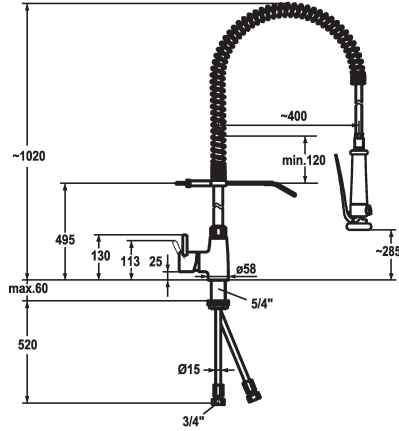

KWC GASTRO Eengrepsmengkraan - Centrale keuken

Modell-Linie: GASTRO | 24.501.130.000
Kranen | Eengreepkranen

KWC-No.

121273
chromeline

- * Eengrepsmengkraan
- * Roestvrijstalen spiraalsteun
- * TouchProtect - mengkraanromp wordt niet heet
- * Beveiligd tegen terugstroming
- * Professionele vaatdouche
- afsluitbare zeefdouche met sluitvertraging
- met kraanonderhoudseenheid voor reiniging en draaibare zeefstraal
- SprayClean - actieve kalkverwijdering en snelle reiniging van de zeef

- SprayLock - Vastzetbare douchestraal
- PowerClean - Zeefstraalmodus
- * OptimalSpace - Royale was- en werkomgeving
- * KWC patroon XL 46 - hogedruk
- met keramische-schijventechniek
- uitstroomvolume en temperatuur traploos instelbaar
- temperatuurbegrenzing
- * Koperbuisaansluitingen Ø15 mm
- * Bevestiging met schroefdraadhuls 1 ¼"
- * Tafelboring Ø42 mm

Technical Data

Doorstroomhoeveelheid
Vaatdouche: Doorstroomhoeveelheid
schroefverbindingen
Muurbeugel
Bediening
Keukendouche
Kleurcode
Type installatie
Kraan type
Hoogteafmeting
geluidsklasse
Projectie A
Afmetingen wateruitlaat
Materiaal

32 l/min (3bar)
15 l/min (3 bar)
Koperbuisaansluiting
mit Wandhalter
zijdelings bediend
Vaatdouche
chromeline
staande montage
Hebelmischer
1020
II
A400
285
Messing

Reserve onderdelen

KWC GASTRO

Eengreepsmengkraan - Centrale keuken