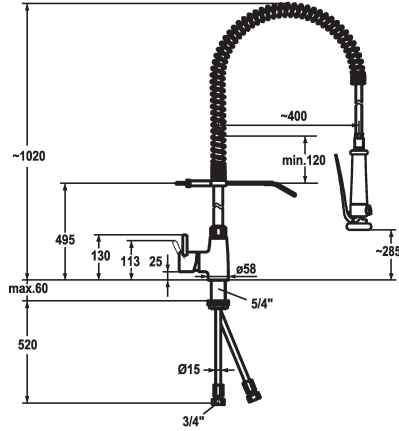

KWC GASTRO Lever mixer - Commercial kitchen

Modell-Linie: GASTRO | 24.501.130.000
Kranen | Eengreepkranen

KWC-No.

121273
chromeline, Kupferrohranschlüsse

- * Eengreepsmengkraan
- * Roestvrijstalen spiraalsteun
- * TouchProtect - mengkraanromp wordt niet heet
- * Beveiligd tegen terugstroming
- * Professionele vaatdouche
- afsluitbare zeefdouche met sluitvertraging
- met kraanonderhoudseenheid voor reiniging en draaibare zeefstraal
- SprayClean - actieve kalkverwijdering en snelle reiniging van de zeef

- SprayLock - Vastzetbare douchestraal
- PowerClean - Zeefstraalmodus
- * OptimalSpace - Royale was- en werkomgeving
- * KWC patroon XL 46 - hogedruk
- met keramische-schijventechniek
- uitstroomvolume en temperatuur traploos instelbaar
- temperatuurbegrenzing
- * Koperbuisaansluitingen Ø15 mm
- * Bevestiging met schroefdraadhuls 1 ¼"
- * Tafelboring Ø42 mm

Technical Data

Doorstroomhoeveelheid
Vaatdouche: Doorstroomhoeveelheid
schroefverbindingen
Muurbeugel
Bediening
Keukendouche
Kleurcode
Type installatie
Kraan type
Hoogteafmeting
geluidsklasse
Projectie A
Afmetingen wateruitlaat
Materiaal

32 l/min (3bar)
15 l/min (3 bar)
Koperbuisaansluiting
mit Wandhalter
zijdelings bediend
Vaatdouche
chromeline
staande montage
Hebelmischer
1020
II
A400
285
Messing