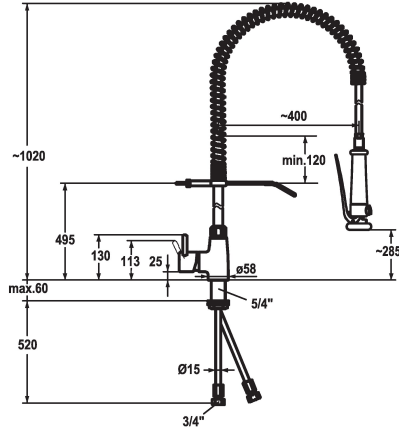

KWC GASTRO

Mitigeur à levier - Cuisine professionnelle

Modell-Linie: GASTRO | 24.501.130.000
 Robinetteries | Robinets à monocommande

KWC-No.

121273
 chromeline

- * Mitigeur à levier
- * Ressort de suspension en acier inox
- * TouchProtect - protection contre les brûlures grâce au principe de la double coque
- * Anti-refoulement intégré
- * Douchette vaisselle
- douchette verrouillable avec temporisation de fermeture
- avec unité d'entretien de vanne pour le nettoyage et jet de tamisage orientable
- SprayClean - élimination active du calcaire et nettoyage rapide du filtre

- SprayLock - interruption du jet d'eau
- PowerClean - mode jet pluie
- * OptimalSpace - un espace de lavage ou de travail généreux
- * KWC cartouche XL 46 - haute performance
- avec technique à disques céramique
- réglage de débit et de température continu
- limitation de température
- * Raccords tubulaires cuivre Ø15 mm
- * Fixation par tige fileté 1 1/4"
- * Perçage utile Ø42 mm

Données techniques

| |
|--------------------------------------|
| Débit |
| Douchette: Débit |
| Raccord |
| Support mural |
| Commande |
| Douchette de cuisine |
| Code couleur |
| Type d'installation |
| Type de robinet |
| Dimension de la hauteur |
| Groupe de bruit pour la robinetterie |
| Projection A |
| Dimension de la sortie d'eau |
| Matière |
| teamNumber |
| sanitasTroeschNumber |

| |
|----------------------------|
| 32 l/min (3bar) |
| 15 l/min (3 bar) |
| Raccords tubulaires cuivre |
| mit Wandhalter |
| commande latérale |
| Douchette vaisselle |
| chromeline |
| montage vertical |
| Hebelmischer |
| 1020 |
| II |
| A400 |
| 285 |
| Laiton |
| 727441.502 |
| 6119 740.501 |