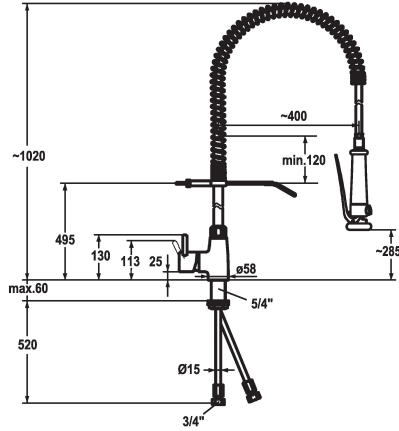

KWC GASTRO

Mitigeur à levier - Cuisine professionnelle

Modell-Linie: GASTRO | 24.501.130.000
 Robinetteries | Robinets à monocommande

KWC-No.

121273
 chromeline

- * Mitigeur à levier
- * Ressort de suspension en acier inox
- * TouchProtect - protection contre les brûlures grâce au principe de la double coque
- * Anti-refoulement intégré
- * Douchette vaisselle
- douchette verrouillable avec temporisation de fermeture
- avec unité d'entretien de vanne pour le nettoyage et jet de tamisage orientable
- SprayClean - élimination active du calcaire et nettoyage rapide du filtre

- SprayLock - interruption du jet d'eau
- PowerClean - mode jet pluie
- * OptimalSpace - un espace de lavage ou de travail généreux
- * KWC cartouche XL 46 - haute performance
- avec technique à disques céramique
- réglage de débit et de température continu
- limitation de température
- * Raccords tubulaires cuivre Ø15 mm
- * Fixation par tige fileté 1 1/4"
- * Perçage utile Ø42 mm

Données techniques

Débit
Douchette: Débit
Raccord
Support mural
Commande
Douchette de cuisine
Code couleur
Type d'installation
Type de robinet
Dimension de la hauteur
Groupe de bruit pour la robinetterie
Projection A
Dimension de la sortie d'eau
Matière

32 l/min (3bar)
15 l/min (3 bar)
Raccords tubulaires cuivre
mit Wandhalter
commande latérale
Douchette vaisselle
chromeline
montage vertical
Hebelmischer
1020
II
A400
285
Laiton