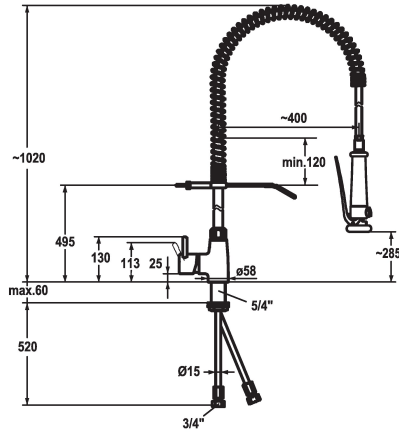

### KWC-Nr.

**121273**  
chromeline

- \* Hebelmischer
- \* Tragfeder aus Edelstahl
- \* TouchProtect - Schutz vor Verbrennungen durch Zweischalenprinzip
- \* Eigensicher gegen Rückfließen
- \* Geschirrwashbrause
- absperrbare Siebbrause mit Schließverzögerung
- mit Ventil-Wartungseinheit zur Reinigung und schwenkbarem Siebstrahl
- SprayClean - aktive Kalkbeseitigung und schnelle Siebreinigung

- SprayLock - arretierbarer Brausestrahl
- PowerClean - Siebstrahlmodus
- \* OptimalSpace - grosszügiger Wasch- / Arbeitsbereich
- \* KWC Steuerpatrone XL 46 - Hochleistung
- mit Keramikscheibentechnik
- Auslaufmenge und Temperatur stufenlos einstellbar
- Temperaturbegrenzung
- \* Kupferrohranschlüsse Ø15 mm
- \* Befestigung mit Gewindestutzen 1 1/4"
- \* Tischbohrung Ø42 mm

### Technische Daten

Auslaufmenge	32 l/min (3bar)
Brause: Auslaufmenge	15 l/min (3 bar)
Anschluss	Kupferrohranschlüsse
Wandhalter	mit Wandhalter
Bedienung	seitenbedient
Küchenbrause	Geschirrbrause
Farbcode	chromeline
Installationsart	Standmontage
Armaturtyp	Hebelmischer
Mass Höhe	1020
Armaturengeräuschgruppe	II
Ausladung A	A 400
Mass-Wasseraustritt	285
Material	Messing

Auslaufmenge	32 l/min (3bar)
Brause: Auslaufmenge	15 l/min (3 bar)
Anschluss	Kupferrohranschlüsse
Wandhalter	mit Wandhalter
Bedienung	seitenbedient
Küchenbrause	Geschirrbrause
Farbcode	chromeline
Installationsart	Standmontage
Armaturtyp	Hebelmischer
Mass Höhe	1020
Armaturengeräuschgruppe	II
Ausladung A	A 400
Mass-Wasseraustritt	285
Material	Messing