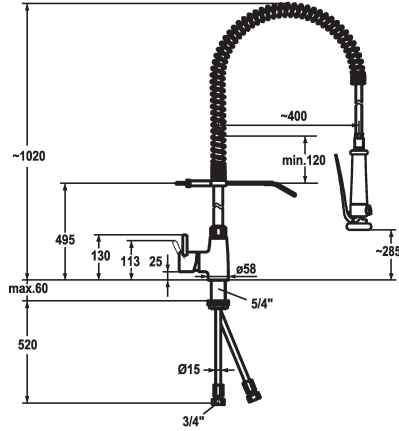

KWC GASTRO Hebelmischer - Grossküche

Modell-Linie: GASTRO | 24.501.130.000
Armaturen | Manuelle Armaturen

KWC-Nr.

121273
chromeline

- * Hebelmischer
- * Tragfeder aus Edelstahl
- * TouchProtect - Schutz vor Verbrennungen durch Zweischalenprinzip
- * Eigensicher gegen Rückfließen
- * Geschirrwashbrause
- absperrbare Siebbrause mit Schließverzögerung
- mit Ventil-Wartungseinheit zur Reinigung und schwenkbarem Siebstrahl
- SprayClean - aktive Kalkbeseitigung und schnelle Siebreinigung

- SprayLock - arretierbarer Brausestrahl
- PowerClean - Siebstrahlmodus
- * OptimalSpace - grosszügiger Wasch- / Arbeitsbereich
- * KWC Steuerpatrone XL 46 - Hochleistung
- mit Keramikscheibentechnik
- Auslaufmenge und Temperatur stufenlos einstellbar
- Temperaturbegrenzung
- * Kupferrohranschlüsse $\varnothing 15$ mm
- * Befestigung mit Gewindestutzen 1 1/4"
- * Tischbohrung $\varnothing 42$ mm

Technische Daten

| |
|-------------------------|
| Auslaufmenge |
| Brause: Auslaufmenge |
| Anschluss |
| Wandhalter |
| Bedienung |
| Küchenbrause |
| Farbcode |
| Installationsart |
| Armaturtyp |
| Mass Höhe |
| Armaturengeräuschgruppe |
| Ausladung A |
| Mass-Wasseraustritt |
| Material |
| teamNumber |
| sanitasTroschNumber |

| |
|----------------------|
| 32 l/min (3bar) |
| 15 l/min (3 bar) |
| Kupferrohranschlüsse |
| mit Wandhalter |
| seitenbedient |
| Geschirrbrause |
| chromeline |
| Standmontage |
| Hebelmischer |
| 1020 |
| II |
| A 400 |
| 285 |
| Messing |
| 727441.502 |
| 6119 740.501 |