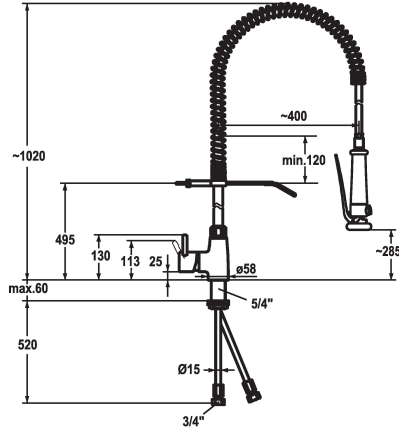

KWC GASTRO Hebelmischer - Grossküche

Modell-Linie: GASTRO | 24.501.130.000
Armaturen | Manuelle Armaturen

KWC-Nr.

121273
chromeline

- * Hebelmischer
- * Tragfeder aus Edelstahl
- * TouchProtect - Schutz vor Verbrennungen durch Zweischalenprinzip
- * Eigensicher gegen Rückfließen
- * Geschirrwashbrause
- absperrbare Siebbrause mit Schließverzögerung
- mit Ventil-Wartungseinheit zur Reinigung und schwenkbarem Siebstrahl
- SprayClean - aktive Kalkbeseitigung und schnelle Siebreinigung

- SprayLock - arretierbarer Brausestrahl
- PowerClean - Siebstrahlmodus
- * OptimalSpace - grosszügiger Wasch- / Arbeitsbereich
- * KWC Steuerpatrone XL 46 - Hochleistung
- mit Keramikscheibentechnik
- Auslaufmenge und Temperatur stufenlos einstellbar
- Temperaturbegrenzung
- * Kupferrohranschlüsse Ø15 mm
- * Befestigung mit Gewindestützen 1 1/4"
- * Tischbohrung Ø42 mm

Technische Daten

Auslaufmenge	32 l/min (3bar)
Brause: Auslaufmenge	15 l/min (3 bar)
Anschluss	Kupferrohranschlüsse
Wandhalter	mit Wandhalter
Bedienung	seitenbedient
Küchenbrause	Geschirrbrause
Farbcode	chromeline
Installationsart	Standmontage
Armaturtyp	Hebelmischer
Mass Höhe	1020
Armaturengeräuschgruppe	II
Ausladung A	A 400
Mass-Wasseraustritt	285
Material	Messing

Auslaufmenge	32 l/min (3bar)
Brause: Auslaufmenge	15 l/min (3 bar)
Anschluss	Kupferrohranschlüsse
Wandhalter	mit Wandhalter
Bedienung	seitenbedient
Küchenbrause	Geschirrbrause
Farbcode	chromeline
Installationsart	Standmontage
Armaturtyp	Hebelmischer
Mass Höhe	1020
Armaturengeräuschgruppe	II
Ausladung A	A 400
Mass-Wasseraustritt	285
Material	Messing