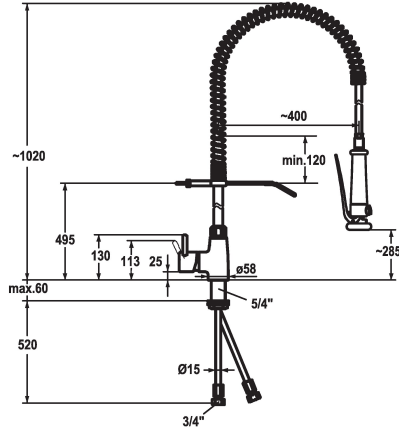

KWC GASTRO Hebelmischer - Grossküche

Modell-Linie: GASTRO | 24.501.130.000
Armaturen | Manuelle Armaturen

KWC-Nr.

121273
chromeline

- * Hebelmischer
- * Tragfeder aus Edelstahl
- * TouchProtect - Schutz vor Verbrennungen durch Zweischalenprinzip
- * Eigensicher gegen Rückfließen
- * Geschirrwashbrause
- absperrbare Siebbrause mit Schließverzögerung
- mit Ventil-Wartungseinheit zur Reinigung und schwenkbarem Siebstrahl
- SprayClean - aktive Kalkbeseitigung und schnelle Siebreinigung

- SprayLock - arretierbarer Brausestrahl
- PowerClean - Siebstrahlmodus
- * OptimalSpace - grosszügiger Wasch- / Arbeitsbereich
- * KWC Steuerpatrone XL 46 - Hochleistung
- mit Keramikscheibentechnik
- Auslaufmenge und Temperatur stufenlos einstellbar
- Temperaturbegrenzung
- * Kupferrohranschlüsse Ø15 mm
- * Befestigung mit Gewindestützen 1 1/4"
- * Tischbohrung Ø42 mm

Technische Daten

Auslaufmenge
Brause: Auslaufmenge
Anschluss
Wandhalter
Bedienung
Küchenbrause
Farbcode
Installationsart
Armaturtyp
Mass Höhe
Armaturengeräuschgruppe
Ausladung A
Mass-Wasseraustritt
Material

32 l/min (3bar)
15 l/min (3 bar)
Kupferrohranschlüsse
mit Wandhalter
seitenbedient
Geschirrbrause
chromeline
Standmontage
Hebelmischer
1020
II
A 400
285
Messing

Ersatzteile

KWC GASTRO Hebelmischer - Grossküche