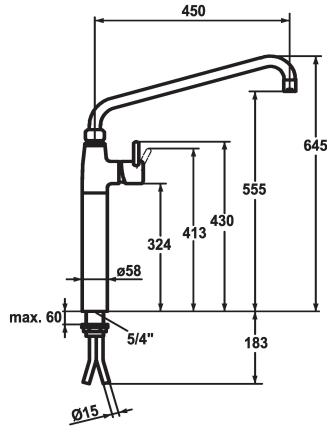

KWC GASTRO Eengreepsmengkraan

Modell-Linie: GASTRO | 24.501.066.000
Kranen | Eengreepkranen

KWC-No.

121272
chromeline, A 450

- * Eengreepsmengkraan
- * Kolom 300 mm
- * Draaibare uitloop 360°
- met instelbare pakkingbus
- straalregelmondstuk
- * OptimalSpace - Royale was- en werkomgeving
- * KWC patroon XL 46 - hogedruk

Projection_A

A450

- met keramische-schijventechniek
- uitstroomvolume en temperatuur traploos instelbaar
- temperatuurbegrenzing
- * Koperbuisaansluitingen $\varnothing 15$ mm
- * Bevestiging met schroefdraadhuls 1 1/4"
- * Tafelboring $\varnothing 42$ mm

Technical Data

A_Spout_Spray

40 l/min (3 bar)

Connection

Koperbuisaansluitingen

Kleurcode

chromeline

Installation_type

A450

Afmetingen wateruitlaat

555