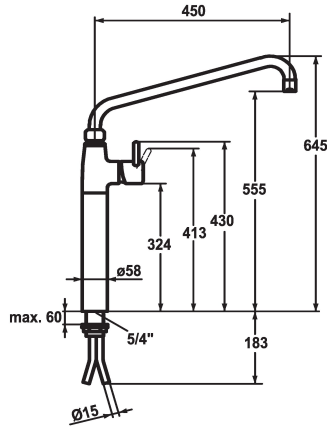

KWC GASTRO Eengrepsmengkraan

Modell-Linie: GASTRO | 24.501.066.000
Kranen | Eengreepkranen

KWC-No.

121272
chromeline, A 450

- * Eengrepsmengkraan
- * Kolom 300 mm
- * Draaibare uitloop 360°
- met instelbare pakkingbus
- straalregelmondstuk
- * OptimalSpace - Royale was- en werkomgeving
- * KWC patroon XL 46 - hogedruk

Projectie A

A450

- met keramische-schijventechniek
- uitstroomvolume en temperatuur traploos instelbaar
- temperatuurbegrenzing
- * Koperbuisaansluitingen $\varnothing 15$ mm
- * Bevestiging met schroefdraadhuls 1 1/4"
- * Tafelboring $\varnothing 42$ mm

Technical Data

Doorstroomhoeveelheid

40 l/min (3 bar)

schroefverbindingen

Koperbuisaansluitingen

Kleurcode

chromeline

Type installatie

A450

Afmetingen wateruitlaat

555