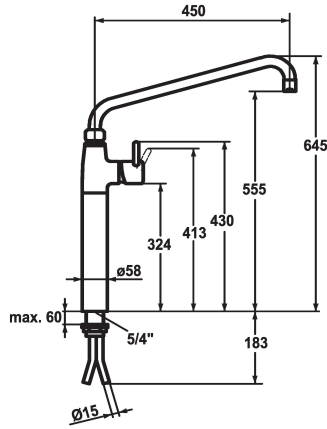

### KWC-No.

**121272**  
chromeline, A 450

- \* Mitigeur à levier
- \* Colonne 300 mm
- \* Bec orientable 360°
- avec presse-étoupe resserrable
- embout brise-jet
- \* OptimalSpace - un espace de lavage ou de travail généreux
- \* KWC cartouche XL 46 - haute performance

### Projection A

A450

- avec technique à disques céramique
- réglage de débit et de température continu
- limitation de température
- \* Raccords tubulures cuivre ø15 mm
- \* Fixation par tige filetée 1 1/4"
- Perçage utile ø42 mm

### Données techniques

Débit
Raccord
Code couleur
Type d'installation
Type de robinet
Dimension de la hauteur
Groupe de bruit pour la robinetterie
Projection A
Dimension de la sortie d'eau
teamNumber
sanitasTroeschNumber

40 l/min (3 bar)
Raccords tubulures cuivre
chromeline
montage vertical
Hebelmischer
645
U
A450
555
727436.502
6119 717.501