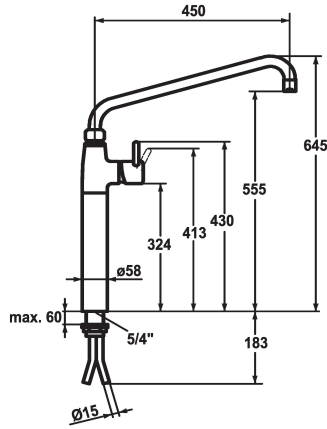

KWC GASTRO

Mitigeur à levier - Cuisine professionnelle

Modell-Linie: GASTRO | 24.501.066.000
Robinetteries | Robinets à monocommande

KWC-No.

121272
chromeline, A 450

- * Mitigeur à levier
- * Colonne 300 mm
- * Bec orientable 360°
- avec presse-étoupe resserrable
- embout brise-jet
- * OptimalSpace - un espace de lavage ou de travail généreux
- * KWC cartouche XL 46 - haute performance

Projection A

A450

- avec technique à disques céramique
- réglage de débit et de température continu
- limitation de température
- * Raccords tubulaires cuivre ø15 mm
- * Fixation par tige filetée 1 1/4"
- Perçage utile ø42 mm

Données techniques

Débit
Raccord
Code couleur
Type d'installation
Type de robinet
Dimension de la hauteur
Groupe de bruit pour la robinetterie
Projection A
Dimension de la sortie d'eau

40 l/min (3 bar)
Raccords tubulaires cuivre
chromeline
montage vertical
Hebelmischer
645
U
A450
555