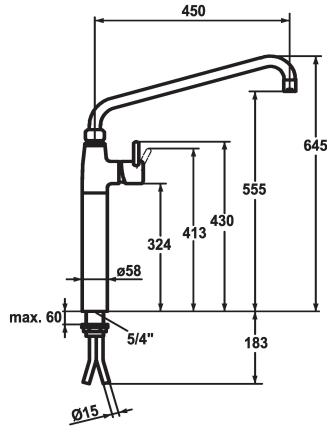

KWC GASTRO Hebelmischer - Grossküche

Modell-Linie: GASTRO | 24.501.066.000
Armaturen | Manuelle Armaturen

KWC-Nr.

121272
chromeline, A 450

- * Hebelmischer
- * Säule 300 mm
- * Schwenkauslauf 360°
- mit nachziehbarer Stopfbüchse
- Strahlregler-Mundstück
- * OptimalSpace - grosszügiger Wasch- / Arbeitsbereich
- * KWC Steuerpatrone XL 46 - Hochleistung

Ausladung A

A 450

- mit Keramikscheibentechnik
- Auslaufmenge und Temperatur stufenlos einstellbar
- Temperaturbegrenzung
- * Kupferrohranschlüsse Ø15 mm
- * Befestigung mit Gewindestützen 1 1/4"
- Tischbohrung Ø42 mm

Technische Daten

Auslaufmenge	40 l/min (3 bar)
Anschluss	Kupferrohranschlüsse
Farbcode	chromeline
Installationsart	Standmontage
Armaturtyp	Hebelmischer
Mass Höhe	645
Armaturengeräuschgruppe	U
Ausladung A	A 450
Mass-Wasseraustritt	555
teamNumber	727436.502
sanitasTroeschNumber	6119 717.501