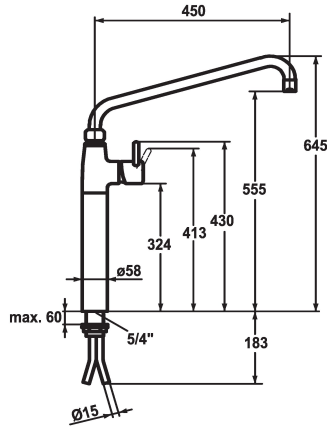

KWC GASTRO Hebelmischer - Grossküche

Modell-Linie: GASTRO | 24.501.066.000
Armaturen | Manuelle Armaturen

KWC-Nr.

121271
chromeline, A 300

121272
chromeline, A 450

- * Hebelmischer
- * Säule 300 mm
- * Schwenkauslauf 360°
- mit nachziehbarer Stopfbüchse
- Strahlregler-Mundstück
- * OptimalSpace - grosszügiger Wasch- / Arbeitsbereich
- * KWC Steuerpatrone XL 46 - Hochleistung

Ausladung A

A 300

A 450

- mit Keramikscheibentechnik
 - Auslaufmenge und Temperatur stufenlos einstellbar
 - Temperaturbegrenzung
 - * Kupferrohranschlüsse $\varnothing 15$ mm
 - * Befestigung mit Gewindestutzen 1 1/4"
- Tischbohrung $\varnothing 42$ mm

Technische Daten

Auslaufmenge	40 l/min (3 bar)
Anschluss	Kupferrohranschlüsse
Farbcode	chromeline
Installationsart	Standmontage
Armaturtyp	Hebelmischer
Mass Höhe	645
Armaturengeräuschgruppe	U
Ausladung A	A 450
Mass-Wasseraustritt	555