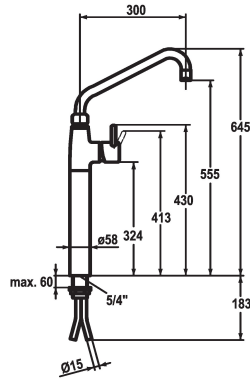

KWC GASTRO Miscelatore a leva

Modell-Linie: GASTRO | 24.501.064.000
Rubinetterie per bagni | Rubinetterie monocomando

KWC-No.

121271
chromeline, A 300

121272
chromeline, A 450

- * Miscelatore a leva
- * Colonna 300 mm
- * Bocca orientabile 360°
- con premistoppa
- rompigitto
- * OptimalSpace - ampia zona di lavoro e di lavaggio
- * KWC cartuccia XL 46 - alto rendimento

Proiezione A

A300

A450

- con tecnica a dischi in ceramica
- regolazione continua della portata e della temperatura
- limitazione della temperatura
- * Tubi di rame $\varnothing 15$ mm
- * Fissaggio tramite raccordo filettato 1 1/4"
- * Foratura $\varnothing 42$ mm

Dati tecnici

Portata
Raccordo
bocca
Codice colore
Tipo di installazione
Tipo di rubinetto
Dimensioni in altezza
Classe di rumorosità
Proiezione A
Dimensioni uscita acqua

40 l/min (3 bar)
Raccordi con tubetti in rame
orientabile
chromeline
montaggio fisso
Hebelmischer
645
U
A300
555