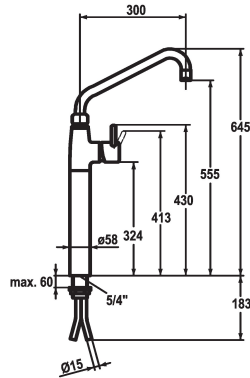

KWC GASTRO Mitigeur à levier

Modell-Linie: GASTRO | 24.501.064.000
Robinetteries | Robinets à monocommande

KWC-No.

121271
chromeline, A 300

121272
chromeline, A 450

- * Mitigeur à levier
- * Colonne 300 mm
- * Bec orientable 360°
- avec presse-étoupe resserrable
- embout brise-jet
- * OptimalSpace - un espace de lavage ou de travail généreux
- * KWC cartouche XL 46 - haute performance

Projection A

A300

A450

- avec technique à disques céramique
- réglage de débit et de température continu
- limitation de température
- * Raccords tubulaires cuivre ø15 mm
- * Fixation par tige filetée 1 1/4"
- Perçage utile ø42 mm

Données techniques

Débit	40 l/min (3 bar)
Raccord	Raccords tubulaires cuivre
goulot	orientable
Code couleur	chromeline
Type d'installation	montage vertical
Type de robinet	Hebelmischer
Dimension de la hauteur	645
Groupe de bruit pour la robinetterie	U
Projection A	A300
Dimension de la sortie d'eau	555