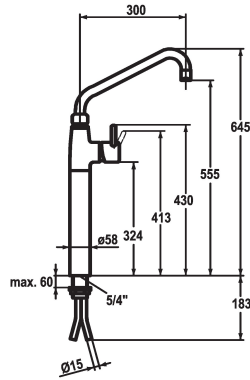

## KWC GASTRO Hebelmischer - Grossküche

Modell-Linie: GASTRO | 24.501.064.000  
Armaturen | Manuelle Armaturen

### KWC-Nr.

**121271**  
chromeline, A 300

**121272**  
chromeline, A 450

- \* Hebelmischer
- \* Säule 300 mm
- \* Schwenkauslauf 360°
- mit nachziehbarer Stopfbüchse
- Strahlregler-Mundstück
- \* OptimalSpace - grosszügiger Wasch- / Arbeitsbereich
- \* KWC Steuerpatrone XL 46 - Hochleistung

### Ausladung A

A 300

A 450

- mit Keramikscheibentechnik
  - Auslaufmenge und Temperatur stufenlos einstellbar
  - Temperaturbegrenzung
  - \* Kupferrohranschlüsse  $\varnothing 15$  mm
  - \* Befestigung mit Gewindestutzen 1 1/4"
- Tischbohrung  $\varnothing 42$  mm

### Technische Daten

Auslaufmenge	40 l/min (3 bar)
Anschluss	Kupferrohranschlüsse
Auslauf	schwenkbar
Farbcode	chromeline
Installationsart	Standmontage
Armaturtyp	Hebelmischer
Mass Höhe	645
Armaturengeräuschgruppe	U
Ausladung A	A 300
Mass-Wasseraustritt	555