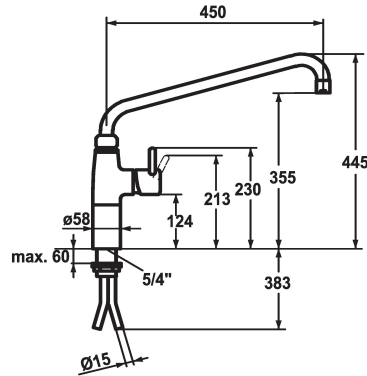

### KWC-No.

**121269**

chromeline, A 300

**121270**

chromeline, A 450

- \* Miscelatore a leva
- \* Colonna 100 mm
- \* Bocca orientabile 360°
- con premistoppa
- rompigitto
- \* OptimalSpace - ampia zona di lavoro e di lavaggio
- \* KWC cartuccia XL 46 - alto rendimento

### Proiezione A

A300

A450

- con tecnica a dischi in ceramica
- regolazione continua della portata e della temperatura
- limitazione della temperatura
- \* Tubi di rame ø15 mm
- \* Fissaggio tramite raccordo filettato 1 1/4"
- \* Foratura ø42 mm

### Dati tecnici

Portata	40 l/min (3 bar)
Raccordo	Raccordi con tubetti in rame
bocca	orientabile
Operazione	azionamento laterale
Codice colore	chromeline
Tipo di installazione	montaggio fisso
Tipo di rubinetto	Hebelmischer
Dimensioni in altezza	445
Classe di rumorosità	U
Proiezione A	A450
Dimensioni uscita acqua	355

Portata	40 l/min (3 bar)
Raccordo	Raccordi con tubetti in rame
bocca	orientabile
Operazione	azionamento laterale
Codice colore	chromeline
Tipo di installazione	montaggio fisso
Tipo di rubinetto	Hebelmischer
Dimensioni in altezza	445
Classe di rumorosità	U
Proiezione A	A450
Dimensioni uscita acqua	355