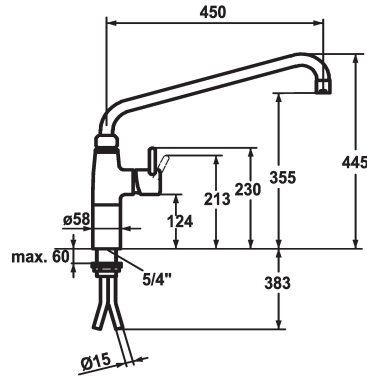

### KWC-No.

**121269**  
 chromeline, A 300

**121270**  
 chromeline, A 450

- \* Mitigeur à levier
- \* Colonne 100 mm
- \* Bec orientable 360°
- avec presse-étoupe resserrable
- embout brise-jet
- \* OptimalSpace - un espace de lavage ou de travail généreux
- \* KWC cartouche XL 46 - haute performance

### Projection A

A300

A450

- avec technique à disques céramique
- réglage de débit et de température continu
- limitation de température
- \* Raccords tubulaires cuivre ø15 mm
- \* Fixation par tige filetée 1 1/4"
- \* Perçage utile ø42 mm

### Données techniques

Débit
Raccord
goulot
Commande
Code couleur
Type d'installation
Type de robinet
Dimension de la hauteur
Groupe de bruit pour la robinetterie
Projection A
Dimension de la sortie d'eau

40 l/min (3 bar)
Raccords tubulaires cuivre
orientable
commande latérale
chromeline
montage vertical
Hebelmischer
445
U
A450
355