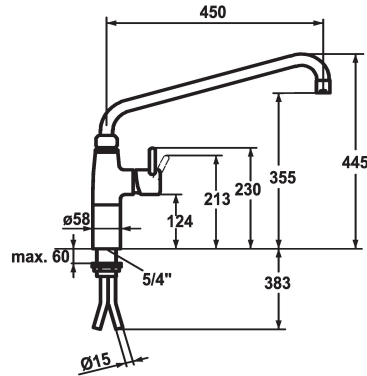

### KWC-No.

**121269**  
chromeline, A 300

**121270**  
chromeline, A 450

- \* Mitigeur à levier
- \* Colonne 100 mm
- \* Bec orientable 360°
- avec presse-étoupe resserrable
- embout brise-jet
- \* OptimalSpace - un espace de lavage ou de travail généreux
- \* KWC cartouche XL 46 - haute performance

### Projection A

A300

A450

- avec technique à disques céramique
- réglage de débit et de température continu
- limitation de température
- \* Raccords tubulaires cuivre ø15 mm
- \* Fixation par tige filetée 1 1/4"
- \* Perçage utile ø42 mm

### Données techniques

Débit
Raccord
goulot
Commande
Code couleur
Type d'installation
Type de robinet
Dimension de la hauteur
Groupe de bruit pour la robinetterie
Projection A
Dimension de la sortie d'eau
teamNumber
sanitasTroeschNumber

40 l/min (3 bar)
Raccords tubulaires cuivre
orientable
commande latérale
chromeline
montage vertical
Hebelmischer
445
U
A450
355
727434.502
6119 715.501