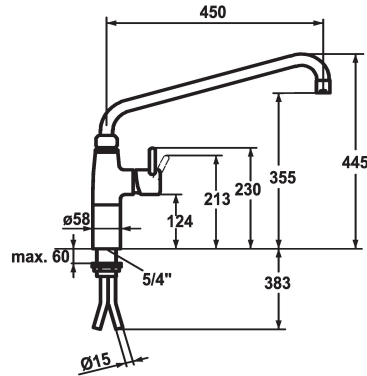

KWC GASTRO

Mitigeur à levier - Cuisine professionnelle

Modell-Linie: GASTRO | 24.501.056.000
 Robinetteries | Robinets à monocommande

KWC-No.

121269
 chromeline, A 300

121270
 chromeline, A 450

- * Mitigeur à levier
- * Colonne 100 mm
- * Bec orientable 360°
- avec presse-étoupe resserrable
- embout brise-jet
- * OptimalSpace - un espace de lavage ou de travail généreux
- * KWC cartouche XL 46 - haute performance

Projection A

A300

A450

- avec technique à disques céramique
- réglage de débit et de température continu
- limitation de température
- * Raccords tubulaires cuivre ø15 mm
- * Fixation par tige filetée 1 1/4"
- * Perçage utile ø42 mm

Données techniques

Débit
Raccord
goulot
Commande
Code couleur
Type d'installation
Type de robinet
Dimension de la hauteur
Groupe de bruit pour la robinetterie
Projection A
Dimension de la sortie d'eau

40 l/min (3 bar)
Raccords tubulaires cuivre
orientable
commande latérale
chromeline
montage vertical
Hebelmischer
445
U
A450
355