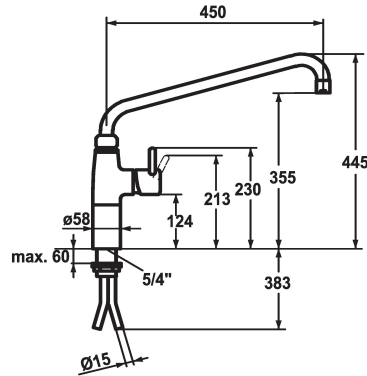

### KWC-No.

**121269**

chromeline, A 300, copper tubes

**121270**

chromeline, A 450, copper tubes

\* Monomando

\* Columna 100 mm

\* Caño orientable 360°

### Proyección A

A300

A450

\* KWC cartucho XL 46 - altas prestaciones

- con tecnología de discos cerámicos

- caudal y temperatura regulables

- limitador de temperatura

\* Conexiones tubo cobre Ø15 mm

\* Fijación con varilla roscada 1 1/4"

\* Medida orificios Ø42 mm

### Datos técnicos

Caudal de salida

40 l/min (3 bar)

Racors

Conexiones tubo cobre

caño

freno rodillo

Operación