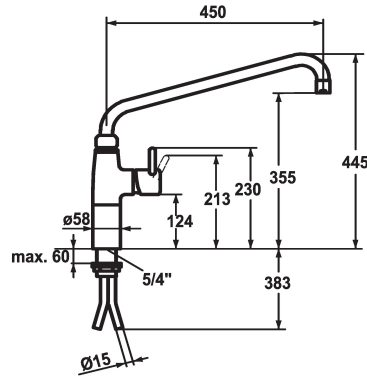

KWC GASTRO Hebelmischer - Grossküche

Modell-Linie: GASTRO | 24.501.056.000
Armaturen | Manuelle Armaturen

KWC-Nr.

121269
chromeline, A 300

121270
chromeline, A 450

- * Hebelmischer
- * Säule 100 mm
- * Schwenkauslauf 360°
- mit nachziehbarer Stopfbüchse
- Strahlregler-Mundstück
- * OptimalSpace - grosszügiger Wasch- / Arbeitsbereich
- * KWC Steuerpatrone XL 46 - Hochleistung

Ausladung A

A 300

A 450

- mit Keramikscheibentechnik
- Auslaufmenge und Temperatur stufenlos einstellbar
- Temperaturbegrenzung
- * Kupferrohranschlüsse $\varnothing 15$ mm
- * Befestigung mit Gewindestutzen 1 $\frac{1}{4}$ "
- * Tischbohrung $\varnothing 42$ mm

Technische Daten

Auslaufmenge	40 l/min (3 bar)
Anschluss	Kupferrohranschlüsse
Auslauf	schwenkbar
Bedienung	seitenbedient
Farbcode	chromeline
Installationsart	Standmontage
Armaturtyp	Hebelmischer
Mass Höhe	445
Armaturengeräuschgruppe	U
Ausladung A	A 450
Mass-Wasseraustritt	355

Ersatzteile

KWC GASTRO
Hebelmischer - Grossküche

Modell-Linie: GASTRO | 24.501.056.000
Armaturen | Manuelle Armaturen

Hebel und Befestigung

535674
Z.535.674.000
