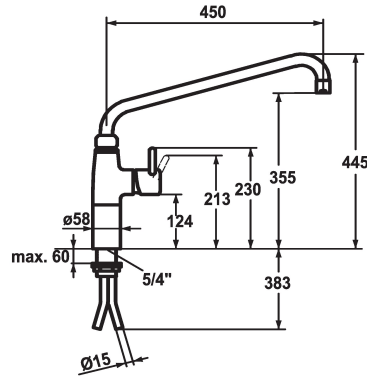

## KWC GASTRO Hebelmischer - Grossküche

Modell-Linie: GASTRO | 24.501.056.000  
Armaturen | Manuelle Armaturen

### KWC-Nr.

**121269**  
chromeline, A 300

**121270**  
chromeline, A 450

- \* Hebelmischer
- \* Säule 100 mm
- \* Schwenkauslauf 360°
- mit nachziehbarer Stopfbüchse
- Strahlregler-Mundstück
- \* OptimalSpace - grosszügiger Wasch- / Arbeitsbereich
- \* KWC Steuerpatrone XL 46 - Hochleistung

### Ausladung A

A 300

A 450

- mit Keramikscheibentechnik
- Auslaufmenge und Temperatur stufenlos einstellbar
- Temperaturbegrenzung
- \* Kupferrohranschlüsse Ø15 mm
- \* Befestigung mit Gewindestutzen 1 ¼"
- \* Tischbohrung Ø42 mm

### Technische Daten

Auslaufmenge	40 l/min (3 bar)
Anschluss	Kupferrohranschlüsse
Auslauf	schwenkbar
Bedienung	seitenbedient
Farbcode	chromeline
Installationsart	Standmontage
Armaturtyp	Hebelmischer
Mass Höhe	445
Armaturengeräuschgruppe	U
Ausladung A	A 450
Mass-Wasseraustritt	355
teamNumber	727434.502
sanitasTroeschNumber	6119 715.501