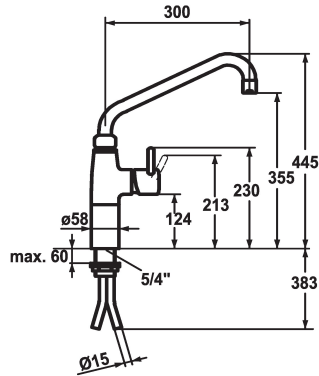

KWC GASTRO

Mitigeur à levier - Cuisine professionnelle

Modell-Linie: GASTRO | 24.501.054.000
Robinetteries | Robinets à monocommande

KWC-No.

121269
chromeline, A 300

121270
chromeline, A 450

- * Mitigeur à levier
- * Colonne 100 mm
- * Bec orientable 360°
- avec presse-étoupe resserrable
- embout brise-jet
- * OptimalSpace - un espace de lavage ou de travail généreux
- * KWC cartouche XL 46 - haute performance

Projection A

A300

A450

- avec technique à disques céramique
- réglage de débit et de température continu
- limitation de température
- * Raccords tubulaires cuivre ø15 mm
- * Fixation par tige filetée 1 1/4"
- * Perçage utile ø42 mm

Données techniques

Débit	40 l/min (3 bar)
Raccord	Raccords tubulaires cuivre
goulot	orientable
Commande	commande latérale
Code couleur	chromeline
Type d'installation	montage vertical
Type de robinet	Hebelmischer
Dimension de la hauteur	445
Groupe de bruit pour la robinetterie	U
Projection A	A300
Dimension de la sortie d'eau	355