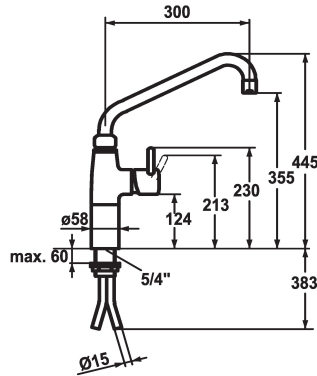

KWC GASTRO Hebelmischer - Grossküche

Modell-Linie: GASTRO | 24.501.054.000
Armaturen | Manuelle Armaturen

KWC-Nr.

121269
chromeline, A 300

121270
chromeline, A 450

- * Hebelmischer
- * Säule 100 mm
- * Schwenkauslauf 360°
- mit nachziehbarer Stopfbüchse
- Strahlregler-Mundstück
- * OptimalSpace - grosszügiger Wasch- / Arbeitsbereich
- * KWC Steuerpatrone XL 46 - Hochleistung

Ausladung A

A 300

A 450

- mit Keramikscheibentechnik
- Auslaufmenge und Temperatur stufenlos einstellbar
- Temperaturbegrenzung
- * Kupferrohranschlüsse $\varnothing 15$ mm
- * Befestigung mit Gewindestutzen 1 $\frac{1}{4}$ "
- * Tischbohrung $\varnothing 42$ mm

Technische Daten

Auslaufmenge	40 l/min (3 bar)
Anschluss	Kupferrohranschlüsse
Auslauf	schwenkbar
Bedienung	seitenbedient
Farbcode	chromeline
Installationsart	Standmontage
Armaturtyp	Hebelmischer
Mass Höhe	445
Armaturengeräuschgruppe	U
Ausladung A	A 300
Mass-Wasseraustritt	355

Ersatzteile

KWC GASTRO

Hebelmischer - Grossküche

Modell-Linie: GASTRO | 24.501.054.000
Armaturen | Manuelle Armaturen

Hebel und Befestigung

535674
Z.535.674.000
