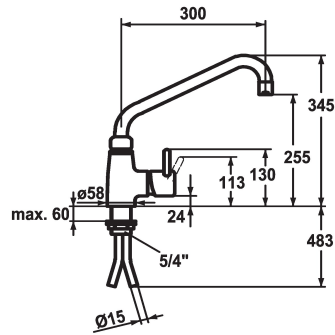

## KWC GASTRO

Mitigeur à levier - Cuisine professionnelle

Modell-Linie: GASTRO | 24.501.044.000  
Robinetteries | Robinets à monocommande

### KWC-No.

**121267**  
chromeline, A 300

**121268**  
chromeline, A 450

- \* Mitigeur à levier
- \* Bec orientable 360°
- avec presse-étoupe resserrable
- embout brise-jet
- \* OptimalSpace - un espace de lavage ou de travail généreux
- \* KWC cartouche XL 46 - haute performance

### Projection A

A300

A450

- avec technique à disques céramique
- réglage de débit et de température continu
- limitation de température
- \* Raccords tubulaires cuivre ø15 mm
- \* Fixation par tige filetée 1 1/4"
- \* Perçage utile ø42 mm

|                            |
|----------------------------|
| 40 l/min (3 bar)           |
| Raccords tubulaires cuivre |
| orientable                 |
| commande latérale          |
| chromeline                 |
| montage vertical           |
| Hebelmischer               |
| 345                        |
| U                          |
| A300                       |
| 255                        |
| Laiton                     |