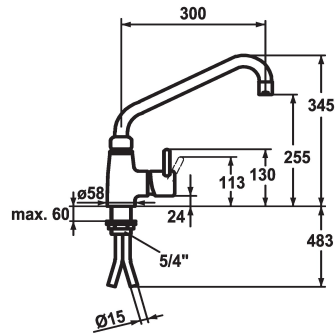

### KWC-No.

**121267**  
 chromeline, A 300

**121268**  
 chromeline, A 450

- \* Mitigeur à levier
- \* Bec orientable 360°
- avec presse-étoupe resserrable
- embout brise-jet
- \* OptimalSpace - un espace de lavage ou de travail généreux
- \* KWC cartouche XL 46 - haute performance

### Projection A

A300

A450

- avec technique à disques céramique
- réglage de débit et de température continu
- limitation de température
- \* Raccords tubulaires cuivre ø15 mm
- \* Fixation par tige filetée 1 1/4"
- \* Perçage utile ø42 mm

### Données techniques

Débit
Raccord
goulot
Commande
Code couleur
Type d'installation
Type de robinet
Dimension de la hauteur
Groupe de bruit pour la robinetterie
Projection A
Dimension de la sortie d'eau
Matière

40 l/min (3 bar)
Raccords tubulaires cuivre
orientable
commande latérale
chromeline
montage vertical
Hebelmischer
345
U
A300
255
Laiton