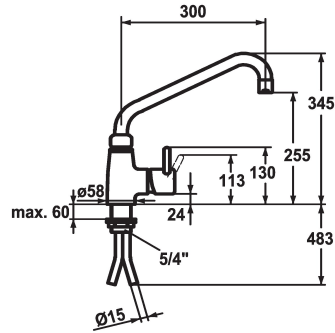

KWC GASTRO Hebelmischer - Grossküche

Modell-Linie: GASTRO | 24.501.044.000
Armaturen | Manuelle Armaturen

KWC-Nr.

121267
chromeline, A 300

121268
chromeline, A 450

- * Hebelmischer
- * Schwenkauslauf 360°
- mit nachziehbarer Stopfbüchse
- Strahlregler-Mundstück
- * OptimalSpace - grosszügiger Wasch- / Arbeitsbereich
- * KWC Steuerpatrone XL 46 - Hochleistung

Ausladung A

A 300

A 450

- mit Keramikscheibentechnik
- Auslaufmenge und Temperatur stufenlos einstellbar
- Temperaturbegrenzung
- * Kupferrohranschlüsse $\varnothing 15$ mm
- * Befestigung mit Gewindestutzen 1 $\frac{1}{4}$ "
- * Tischbohrung $\varnothing 42$ mm

Technische Daten

Auslaufmenge

40 l/min (3 bar)

Anschluss

Kupferrohranschlüsse

Auslauf

schwenkbar

Bedienung

seitenbedient

Farbcode

chromeline

Installationsart

Standmontage

Armaturtyp

Hebelmischer

Mass Höhe