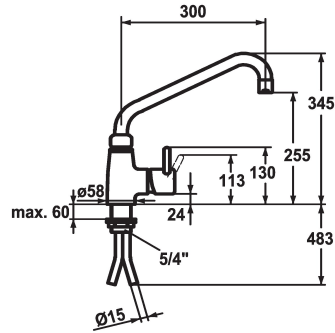

## KWC GASTRO Hebelmischer - Grossküche

Modell-Linie: GASTRO | 24.501.044.000  
Armaturen | Manuelle Armaturen

### KWC-Nr.

**121267**  
chromeline, A 300

**121268**  
chromeline, A 450

- \* Hebelmischer
- \* Schwenkauslauf 360°
- mit nachziehbarer Stopfbüchse
- Strahlregler-Mundstück
- \* OptimalSpace - grosszügiger Wasch- / Arbeitsbereich
- \* KWC Steuerpatrone XL 46 - Hochleistung

### Ausladung A

A 300

A 450

- mit Keramikscheibentechnik
- Auslaufmenge und Temperatur stufenlos einstellbar
- Temperaturbegrenzung
- \* Kupferrohranschlüsse Ø15 mm
- \* Befestigung mit Gewindestutzen 1 ¼"
- \* Tischbohrung Ø42 mm

### Technische Daten

Auslaufmenge	40 l/min (3 bar)
Anschluss	Kupferrohranschlüsse
Auslauf	schwenkbar
Bedienung	seitenbedient
Farbcode	chromeline
Installationsart	Standmontage
Armaturtyp	Hebelmischer
Mass Höhe	345
Armaturengeräuschgruppe	U
Ausladung A	A 300
Mass-Wasseraustritt	255
Material	Messing