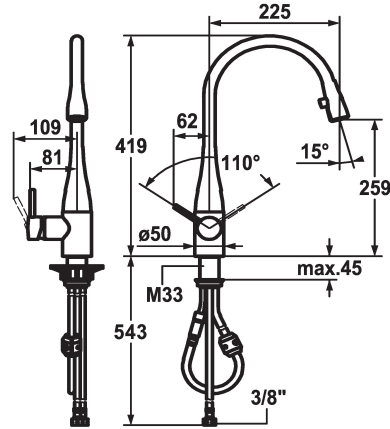

KWC EVE Lever mixer - Kitchen

Modell-Linie: EVE | 10.111.103.000FL
Kranen | Eengreepkranen

KWC-No.

121241
chromeline, A 225, flexible connection hoses

121326
stainless steel, A 225, flexible connection hoses

Kleurcode

chromeline

RVS

- * Eengreepsmengkraan
- * Positionering van de hendel rechts of links mogelijk
- * TouchProtect - mengkraanramp wordt niet heet
- * Verborgen uittrekbare perlator
- Neoperl® Caché®
- tot 600 mm uittrekbaar
- slangoppervlak passend bij oppervlak van mengkraan
- * Slangdoorvoer, draaibaar 320°

- * EasyLock - Eenvoudig intrekken van de uittrekbare vaardouche
- * OptimalSpace - Royale was- en werkomgeving
- * KWC patroon M 35
- met keramische-schijventechniek
- debiet en temperatuur traploos instelbaar
- * Flexibele aansluitslangen 3/8"
- * Bevestiging met schroefdraadhuls M33 x 1.5
- * Tafelboring ø35 mm

Faucet_typ

Hoogteafmeting

G_Acoustic group

Projection_A

EnergyLabelCH

Afmetingen wateruitlaat

Materiaal

11 l/min (3 bar)