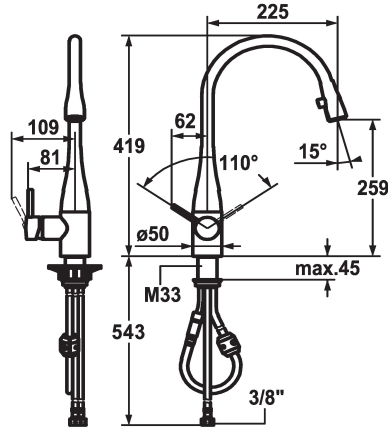

KWC EVE Lever mixer - Kitchen

Modell-Linie: EVE | 10.111.103.000FL
Kranen | Eengreepkranen

KWC-No.

121241
chromeline, A 225, flexible connection hoses

121326
stainless steel, A 225, flexible connection hoses

Kleurcode

chromeline

RVS

- * Eengreepsmengkraan
- * Positionering van de hendel rechts of links mogelijk
- * TouchProtect - mengkraanramp wordt niet heet
- * Verborgen uittrekbare perlator
- Neoperl® Caché®
- tot 600 mm uittrekbaar
- slangoppervlak passend bij oppervlak van mengkraan
- * Slangdoorvoer, draaibaar 320°

- * EasyLock - Eenvoudig intrekken van de uittrekbare vaardouche
- * OptimalSpace - Royale was- en werkomgeving
- * KWC patroon M 35
- met keramische-schijventechniek
- debiet en temperatuur traploos instelbaar
- * Flexibele aansluitslangen 3/8"
- * Bevestiging met schroefdraadhuls M33 x 1.5
- * Tafelboring ø35 mm

B

Afmetingen wateruitlaat

259

Materiaal

Messing

Reserve onderdelen

KWC EVE Lever mixer - Kitchen

Modell-Linie: EVE | 10.111.103.000FL
Kranen | Eengreepkranen